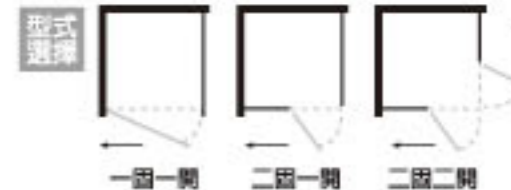

材質採用 8米釐強化安全玻璃
上固定桿6063鋁合金
厚度達6米釐
五金鍍鉻鋼製銀亮路

表面處理 超亮面