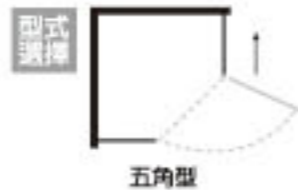

無框式一字型推拉門

材質採用 8米釐強化安全玻璃
上固定桿6063鋁合金
厚度達6米釐
五金鍍鉻鋼製銀亮路

表面處理 超亮面

無框式五角型單開門

材質採用 8米釐強化安全玻璃
上固定桿6063鋁合金
厚度達6米釐
五金鍍鉻鋼製銀亮路

表面處理 超亮面

無框式L型單、雙開門

材質採用 8米釐強化安全玻璃
上固定桿6063鋁合金
厚度達6米釐
五金鍍鉻鋼製銀亮路