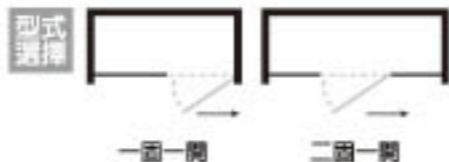

孔雀淋浴門系列

ART FROM LIVING

細心專業幫您打造出一格高品質淋浴門

無框式一字型橫拉門

材質採用 8米釐強化安全玻璃
上橫拉桿6063鋁合金
厚度達6米釐
進口培林吊輪共四個，單一個可承載200kg以上

表面處理 可 > 超亮面
霧 > 霧面

造型優美單一橫拉桿，懸吊進口培林輪，單一吊輪可承載200kg以上，共有四個，使玻璃門片拉起更加順暢及靜音。搭配鋼鍍鉻鏡面處理五金配件，使整體拉門更加亮麗。

無框式一字型推拉門

材質採用 8米釐強化安全玻璃
上固定桿6063鋁合金
厚度達6米釐
五金鍍鉻鋼製銀亮路

表面處理 超亮面

無框式五角型單開門

材質採用 8米釐強化安全玻璃
上固定桿6063鋁合金
厚度達6米釐
五金鍍鉻鋼製銀亮路

表面處理 超亮面

無框式L型單、雙開門

材質採用 8米釐強化安全玻璃
上固定桿6063鋁合金
厚度達6米釐
五金鍍鉻鋼製銀亮路

表面處理 超亮面

展現浴室空間的無限可能

孔雀淋浴門系列

ART FROM LIVING

有框式一字型橫拉門

材質採用 PS板, 5米釐強化安全玻璃
上橫拉桿6063鋁合金, **厚度達2米釐**
搭配門片骨料厚度最薄達**1.2米釐以上**, 不含烤
漆厚度, 使整體拉門使用起來更加穩固耐用

表面處理 **可** > 牙白色
選 > 純白色

一字二拉 一字三拉 一字四拉 一字橫拉+固定片

裝置在浴室, 因美觀及空間考量, 所以骨料不宜粗大, 但是骨料雖然細小, 更應加厚拉門骨料厚度, 使其結構堅固、耐用, 搭配高級培林輪, 隱藏式磁鐵條、TPE膠條及ABS配件, 讓整體拉門使用起來更加輕巧順暢, 不會有雜音。

有框式L型對拉門

材質採用 PS板
5米釐強化安全玻璃
6063鋁合金

表面處理 **可** > 牙白色
選 > 純白色

二面二拉

有框式一字型、五角型折門

材質採用 PS板
5米釐強化安全玻璃
6063鋁合金